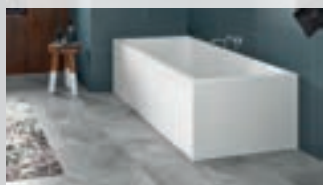

SALA II

59 3/4" x 31 3/4" x 21"
TL26032TA0_1