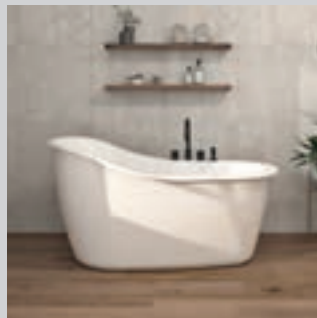

## BAIGNOIRES 2 MORCEAUX

2395\$ **1355\$**

**SIMPLO**  
59 3/4" x 31 3/4" x 23 3/4"  
TSP6032FA001

**SOFFIO**  
60 1/4" x 33 3/8" x 31 1/8"  
TSO6033FA001

## BAIGNOIRES 2 MORCEAUX

**AVEC TROP-PLEIN INTÉGRÉ**

2495\$ **1425\$**

**SIMPLO 2.0**  
59 3/4" x 31 3/4" x 23 3/4"  
TS26032FA001

**SOFFIO 2.0**  
60 1/4" x 33 3/8" x 31 1/8"  
TS26033FA001